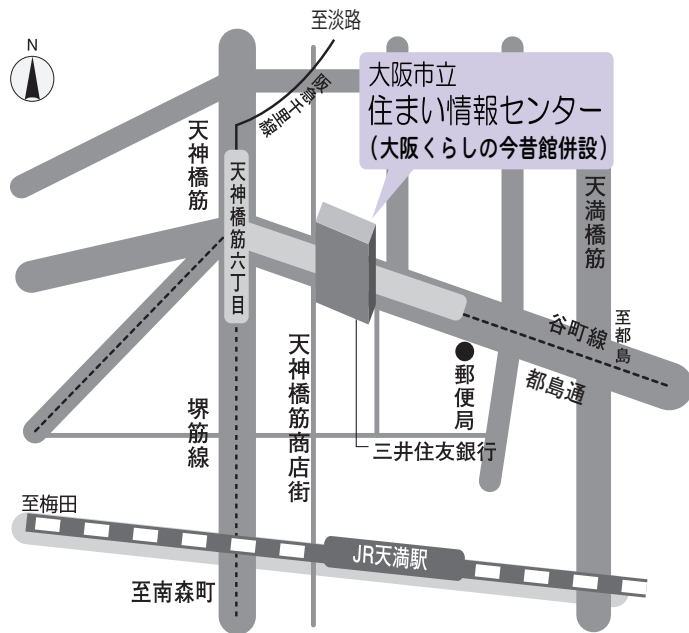

会場位置図

■OsakaMetro谷町線・堺筋線・阪急電鉄「天神橋筋六丁目」駅3号出口をご利用ください。
■JR環状線「天満」駅からは北へ約650mです。

お申し込み・お問い合わせ先

〒530-8582(住所不要)

大阪市立住まい情報センター4階住情報プラザ

「少しでも長く住み慣れた自宅生活が出来る

片づけ、清掃、生前整理の自立支援型のお部屋作り11/2」係

TEL. 06-6242-1160